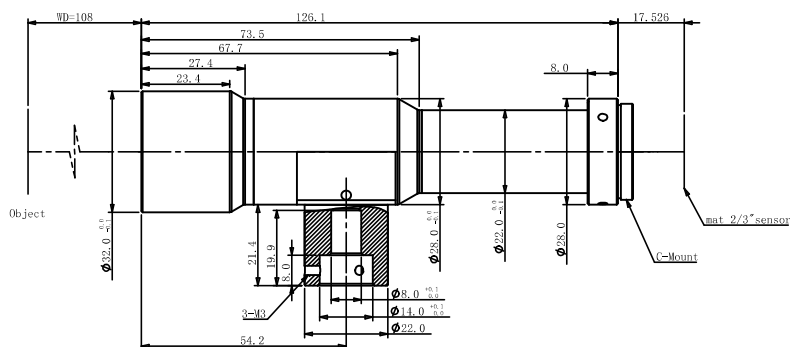

规格书

WWH15-108CTV3

五百万像素远心镜头

光学参数

放大倍率 β (x)	1.5
物方工作距 WD (mm)	108
支持 CCD 尺寸 (Φ mm)	11(2/3")
像方 F/#	7.3
像方畸变 (% max)	0.03
物方远心度 ($^{\circ}$ max)	0.05
数值孔径 NA	0.08541
物方分辨率 (μ m)	3.9
物方景深 DoF (mm)	0.3

视野范围 (mm × mm)

1/2" (6.4×4.8)	4.3×3.2
1/1.8" (7.13×5.37)	4.8×3.6
2/3" (8.45×7.1)	5.6×4.7

机械参数

相机接口	C
镜头总长 (mm)	126.1
是否同轴光 / 可调光栏	是 / 否