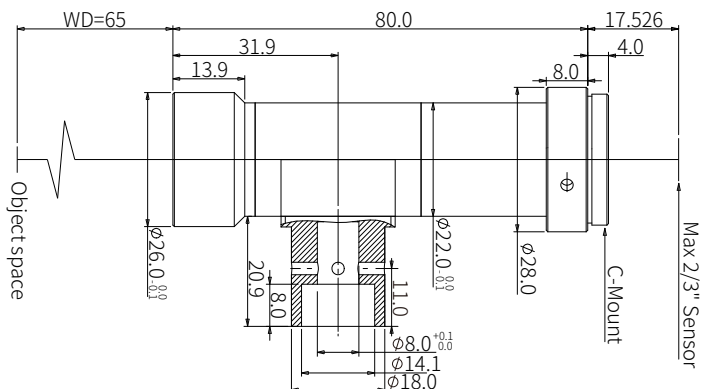

规格书

WWH20-65CT

五百万像素远心镜头

WWH 系列镜头特点

- 全系列物方远心定倍镜头，有多款工作距 / 倍率 / CCD 可供选择
- 成像画质完美，支持百万像素数字相机
- 高对比，低畸变，超清晰，可内置同轴光照明
- 备有可变光栏规格，以达到分辨率与景深的最佳平衡
- 广泛应用于高精度视觉定位等场合

光学参数

放大倍率 $\beta(x)$	2.0
物方工作距 WD(mm)	65$\pm$1
像方最大 CCD 尺寸 (Φmm)	11(2/3")
像方 F/#	13.2
物方远心度 ($^{\circ}$ max)	<0.1
像方畸变 (%)	<0.1
数值孔径 NA	0.074
物方分辨率 (um)	4.5
物方景深 (mm)	0.3

机械参数

相机接口	C
镜头总长 (mm)	80.0
是否同轴光 / 可调光栏	是 / 否

视野范围 (mm x mm)

1/2" (6.4x4.8)	3.2x2.4
1/1.8" (7.13x5.37)	3.6x2.7
2/3" (8.8x6.6)	4.4x3.3